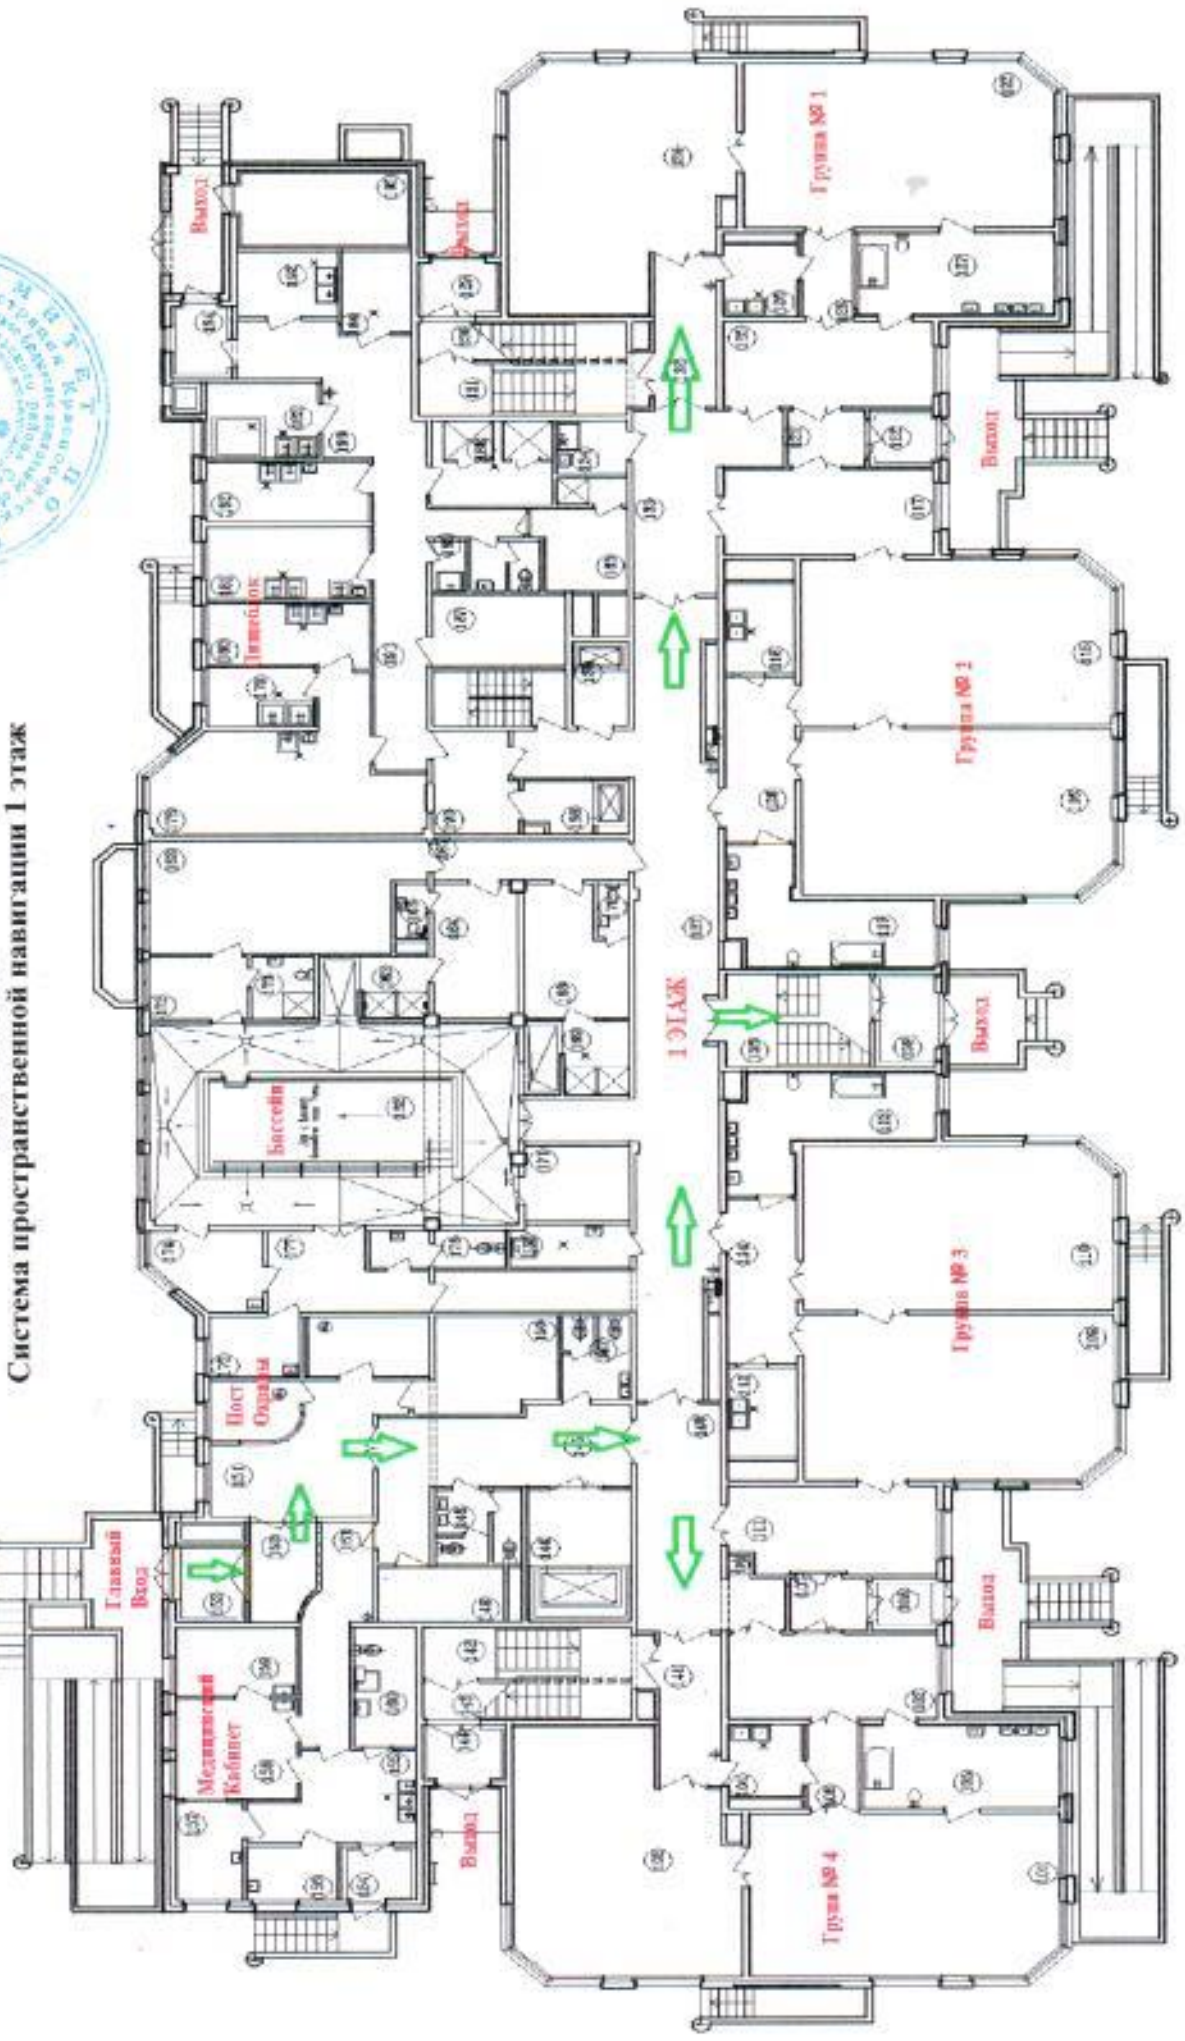

УТВЕРЖДАЮ  
Заведующий  
С.Ю. Михаленко  
01.04.2021г.

Государственное бюджетное дошкольное образовательное учреждение детский сад № 89 Красносельского района Санкт-Петербурга  
«Бригантина»  
Система пространственной навигации 2 этаж