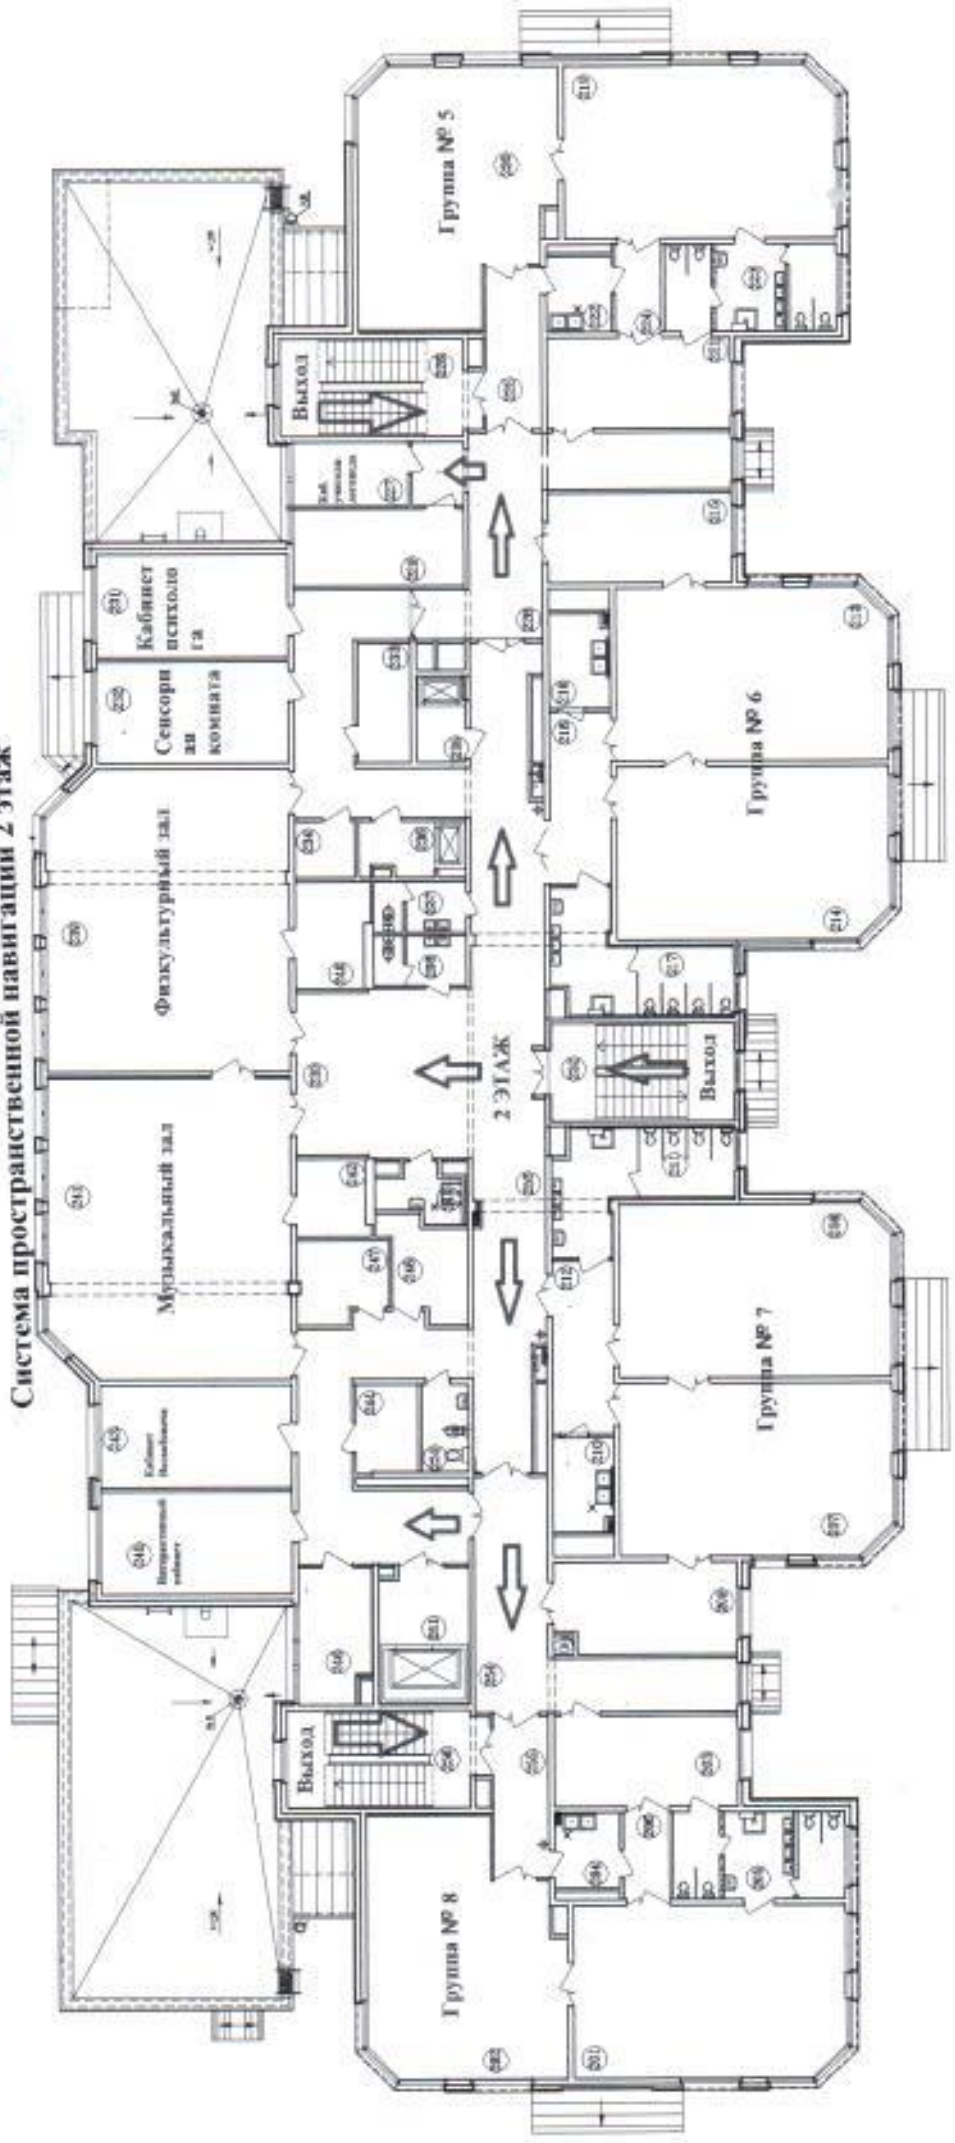

Государственное бюджетное дошкольное образовательное учреждение детский сад № 89 Красносельского района Санкт-Петербурга
«Бригантина»
Система пространственной навигации 2 этаж